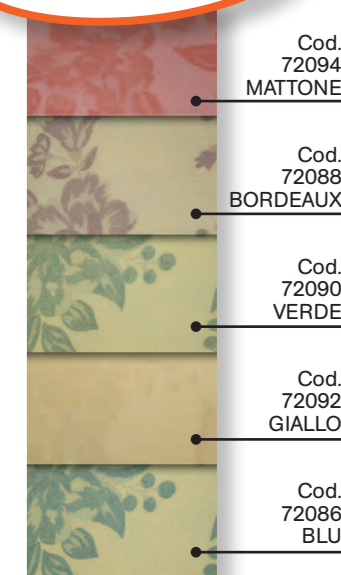

COPRIMACCHIA

MISURE:
cm 100x100
confez. cartone da 100 pz