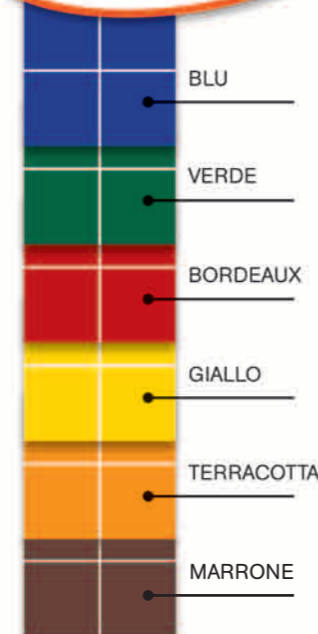

TOVAGLIE

MISURE:
150x150 cm   150x200 cm
150x180 cm   150x220 cm