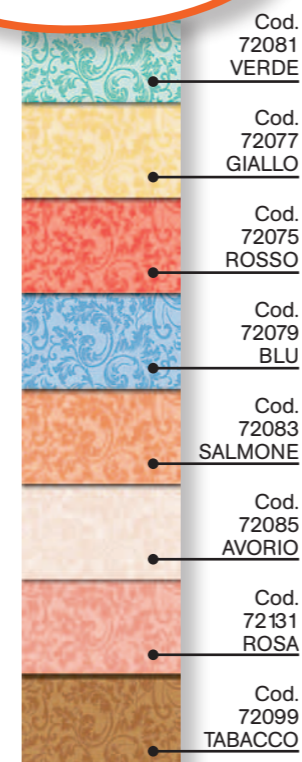

TOVAGLIOLI

MISURE:
cm 40x40
confez. cartone da 800 pz