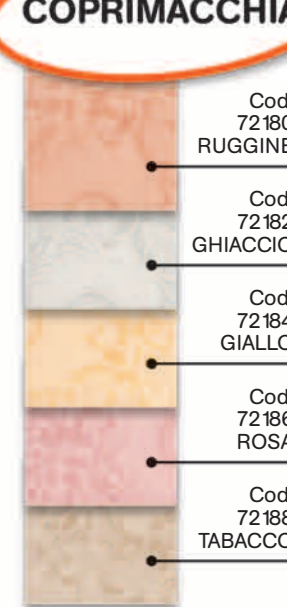

## TOVAGLIE

MISURE:  
150x150 cm    150x200 cm  
150x180 cm    150x220 cm

## NUOVO EXTRA LARGE

## TOVAGLIOLI

MISURE: 48x48 cm  
Cartone da 400 pz.

MISURE: 40x40 cm  
Cartone da 600 pz.

## COPRIMACCHIA

MISURE: 100x100 cm  
Cartone da 80 pz.