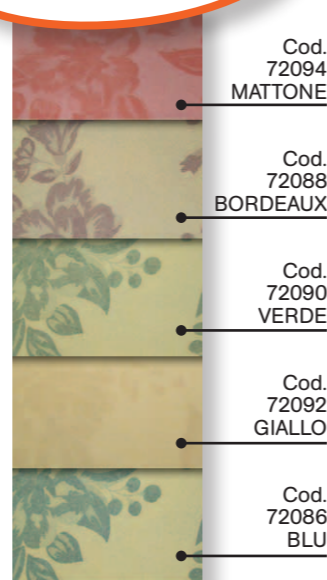

COPRIMACCHIA

MISURE:
cm 100x100
confez. cartone da 100 pz