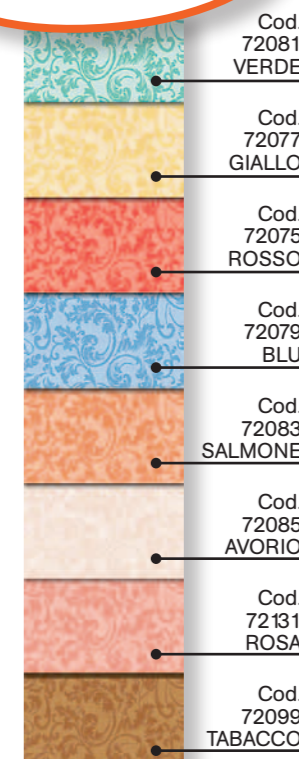

MISURE:
cm 40x40
confez. cartone da 800 pz