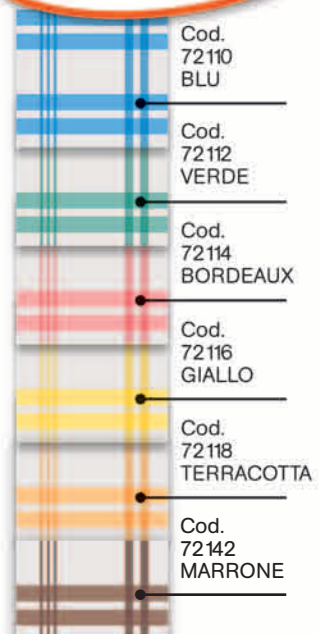

COPRIMACCHIA

MISURE: 100x100 cm
Cartone da 100 pz.