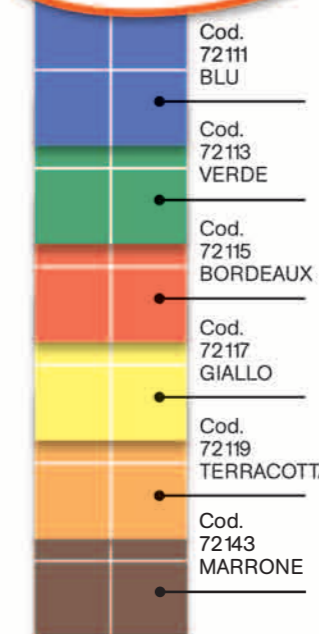

TOVAGLIOLI

MISURE: 40x40 cm
Cartone da 800 pz.