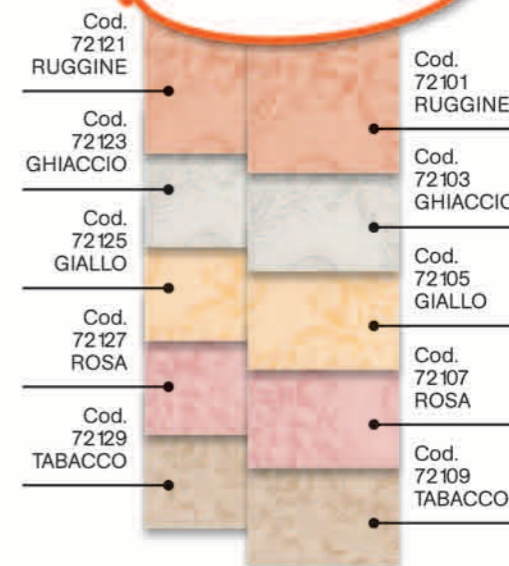

NUOVO EXTRA LARGE

TOVAGLIOLI

MISURE: 48x48 cm
Cartone da 400 pz.

MISURE: 40x40 cm
Cartone da 600 pz.