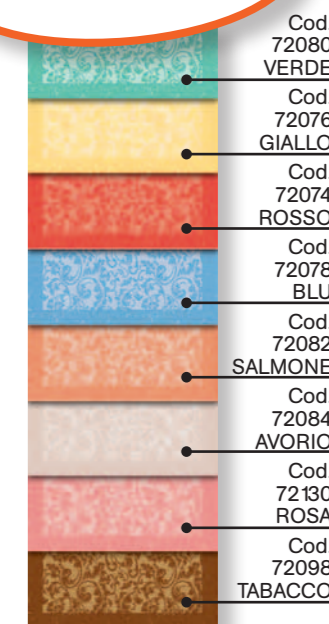

COPRIMACCHIA

MISURE:
cm 100x100
confez. cartone da 100 pz